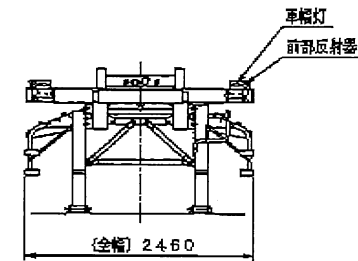

フルーフ KFKGG340W型セミトレーラ 外観図

類別番号	仕 様
0301	車軸口150、150突入防止装置

Y42894