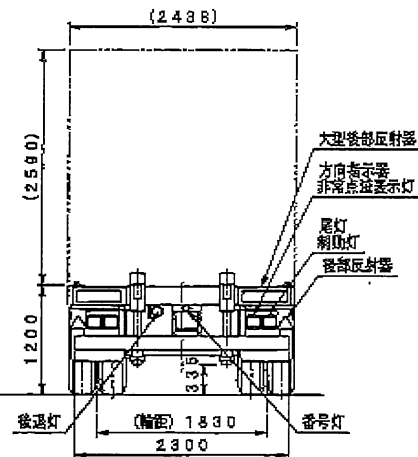

フルーフ KFKGG340W型セミトレーラ 外観図

類別番号	仕 様
0301	車軸口150、150突入防止装置

Y42894