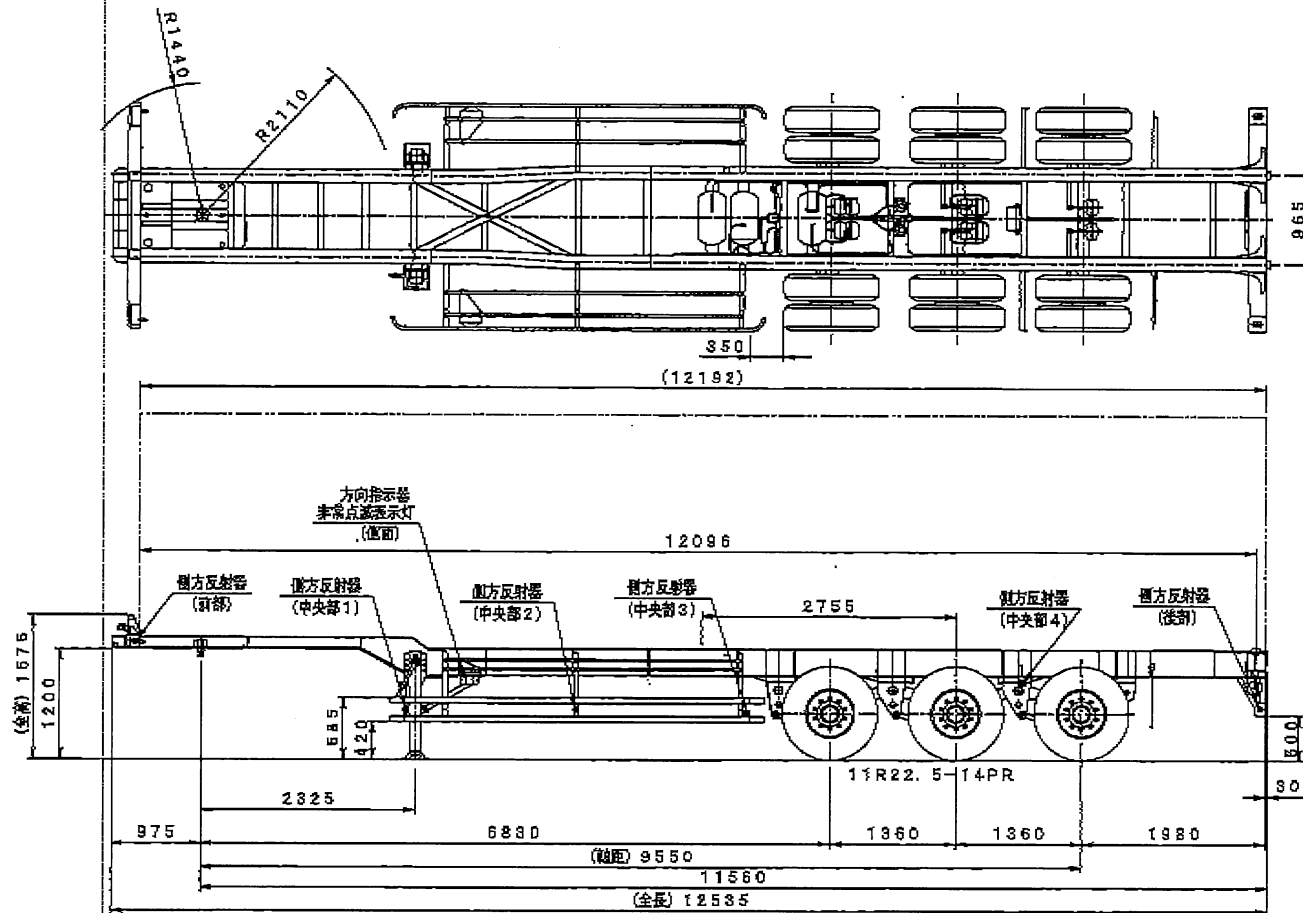

フルーフ KFKGG340W型セミトレーラ 外観図

類別番号	仕 様
0301	車軸口150、150突入防止装置

Y42894