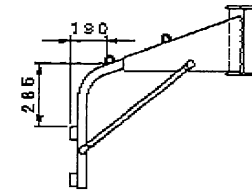

フルーフ KFKGG340W型セミトレーラ 外観図

類別番号	仕 様
0301	車軸口150、150突入防止装置

Y42894